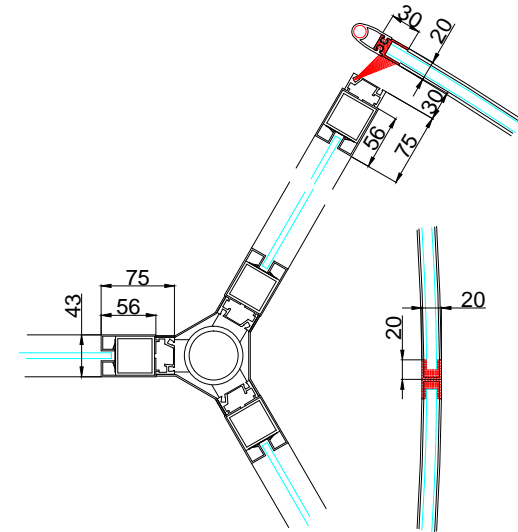

Antrieb in oder unter dem Boden

Lichte Oeffnungsweite 834 - 1434 mm

Innendurchmesser 1800 - 3000 mm

### **R+B** Tür- und Torautomatik GmbH TÜR- UND TORAUTOMATIK

Hersteller	Tormax
Antrieb	5251 LF
Durchmesser	1800 - 3000 mm
Flügeltyp	3-flüglig feststehend feingerahmt
Datum	26.02.2013