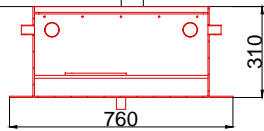

Antrieb in oder unter dem Boden

Lichte Oeffnungsweite 834 - 1434 mm

Innendurchmesser 1800 - 3000 mm