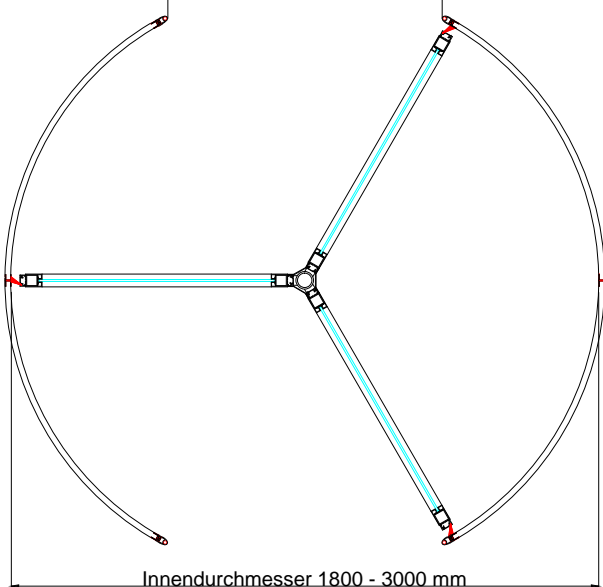

Antrieb in oder unter dem Boden

Lichte Oeffnungsweite 834 - 1434 mm

Innendurchmesser 1800 - 3000 mm

### Details

### **R+B** Tür- und Torautomatik GmbH TÜR- UND TORAUTOMATIK

Hersteller	Tormax
Antrieb	5251 LF
Durchmesser	1800 - 3000 mm
Flügeltyp	3-flüglig feststehend feingerahmt
Datum	26.02.2013