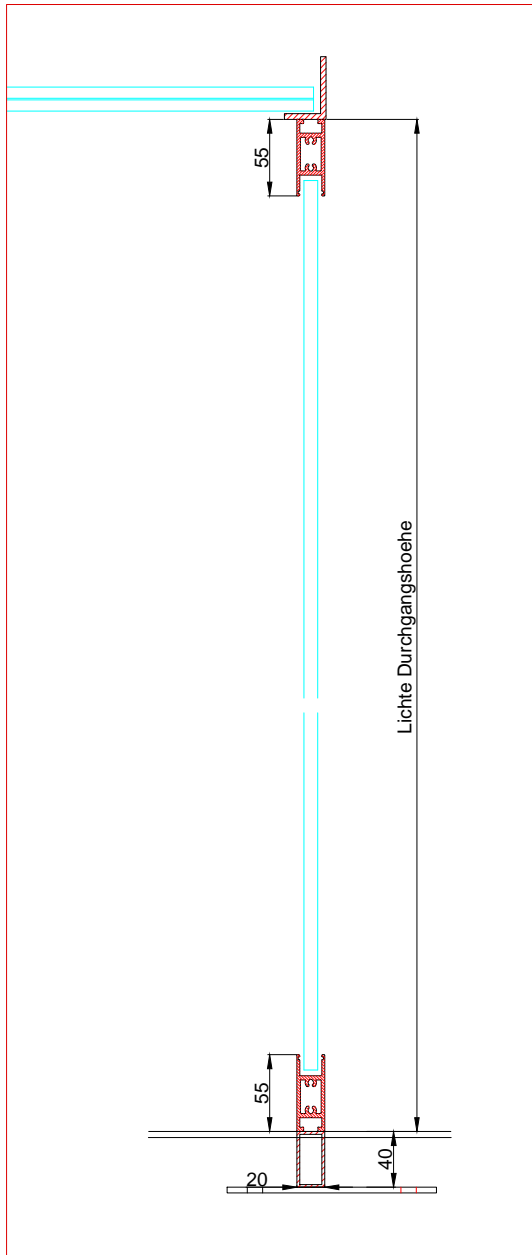

Antrieb in oder unter dem Boden

Lichte Oeffnungsweite 834 - 1434 mm

Innendurchmesser 1800 - 3000 mm

### **R+B** Tür- und Torautomatik GmbH TÜR- UND TORAUTOMATIK

Hersteller	Tormax
Antrieb	5251 LF
Durchmesser	1800 - 3000 mm
Flügeltyp	3-flüglig feststehend feingerahmt
Datum	26.02.2013