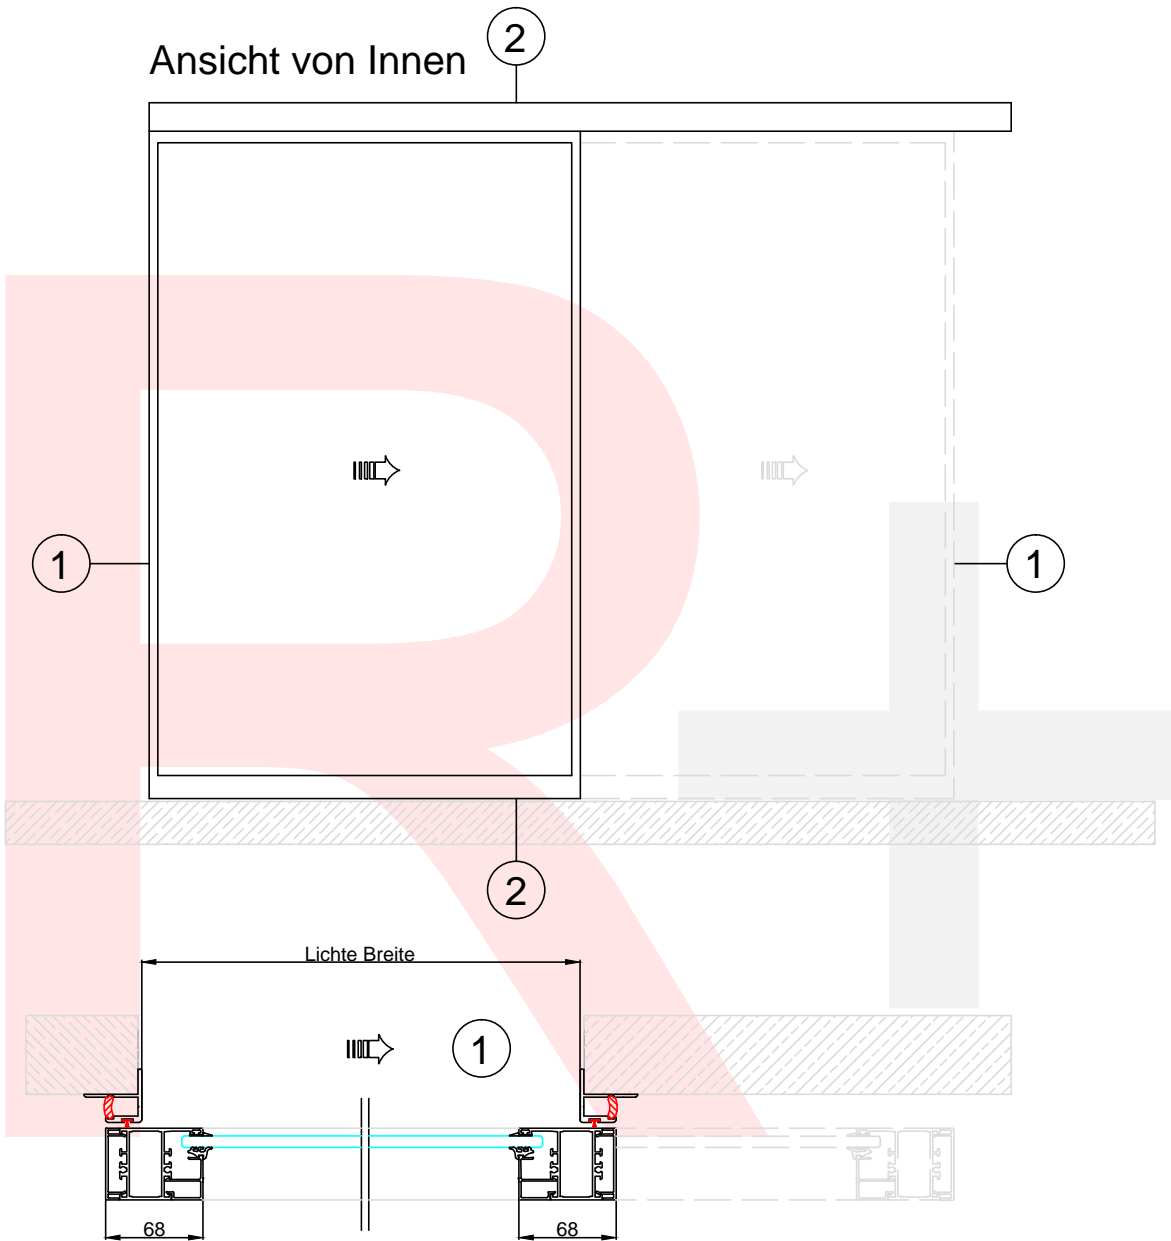

Ansicht von Innen ②

**R+B** Tür- und Torautomatik GmbH  
TÜR- UND TORAUTOMATIK

Hersteller	Tormax
Antrieb	2301 iMotion
Profilserie	Heroal 020 Einfachglas
Flügeltyp	1 - flügelig
Datum	12.12.2011