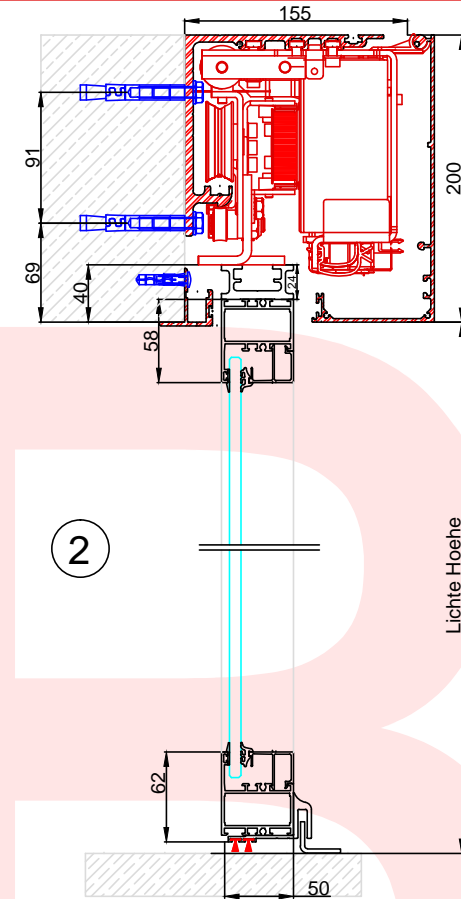

Ansicht von Innen ②

**R+B** Tür- und Torautomatik GmbH  
TÜR- UND TORAUTOMATIK

Hersteller	Tormax
Antrieb	2301 iMotion
Profilserie	Heroal 020 Einfachglas
Flügeltyp	1 - flügelig
Datum	12.12.2011