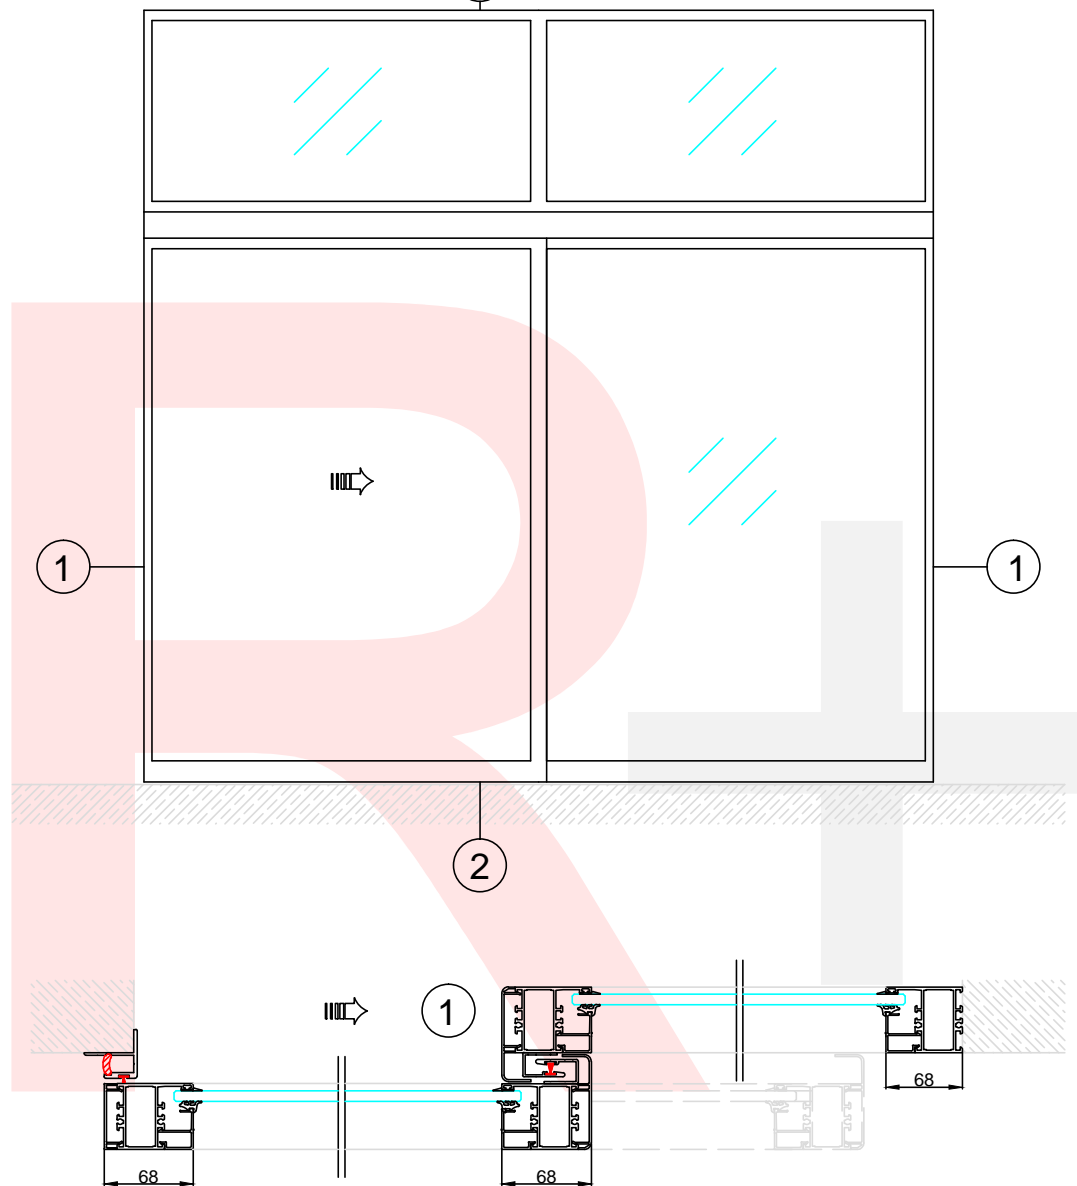

Ansicht von Innen ②

**R+B** Tür- und Torautomatik GmbH  
TÜR- UND TORAUTOMATIK

Hersteller	Tormax
Antrieb	2301 iMotion
Profilserie	Heroal 020, Einfachglas
Flügeltyp	1 - flügelig, Oberlicht, Seitenfeld
Datum	19.12.2011