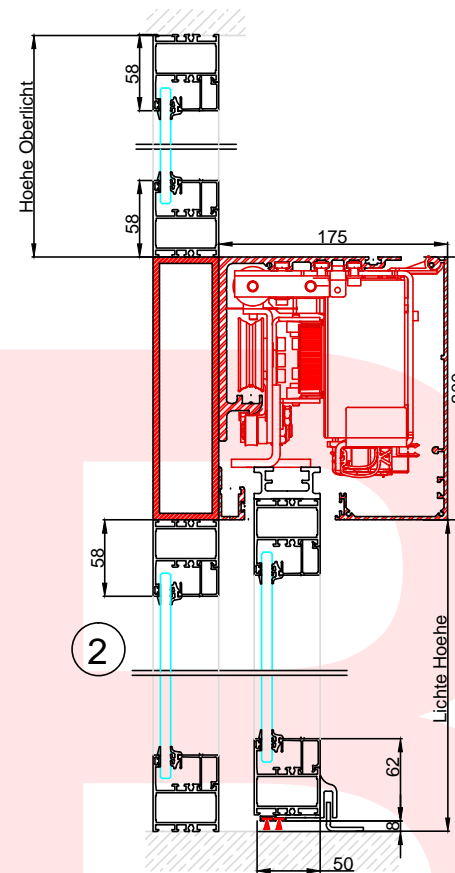

Ansicht von Innen ②

**R+B** Tür- und Torautomatik GmbH  
TÜR- UND TORAUTOMATIK

Hersteller	Tormax
Antrieb	2301 iMotion
Profilserie	Heroal 020, Einfachglas
Flügeltyp	1 - flügelig, Oberlicht, Seitenfeld
Datum	19.12.2011