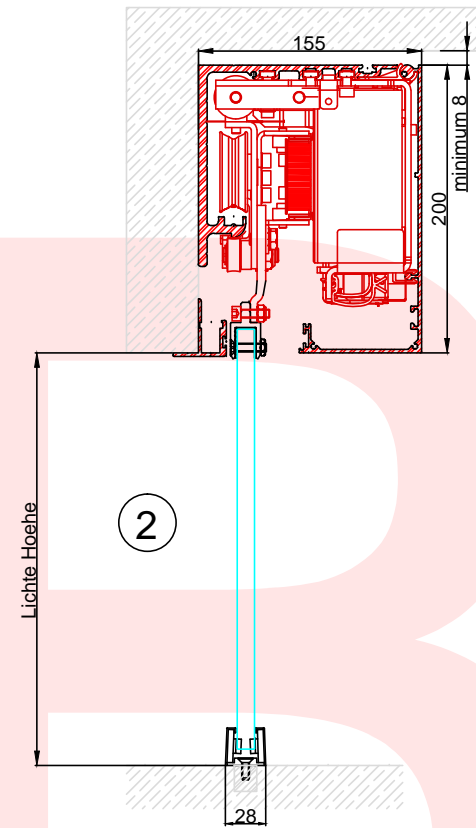

Ansicht von Innen ②

| | |
|-----------------------------------------------------------------------------------------------------------------------------------------------------------------|--------------|
|  Tür- und Torautomatik GmbH <small>TÜR- UND TORAUTOMATIK</small> | |
| Hersteller | Tormax |
| Antrieb | 2301 iMotion |
| Profilsérie | Rahmenlos |
| Flügeltyp | 1 - flügelig |
| Datum | 02.04.2012 |