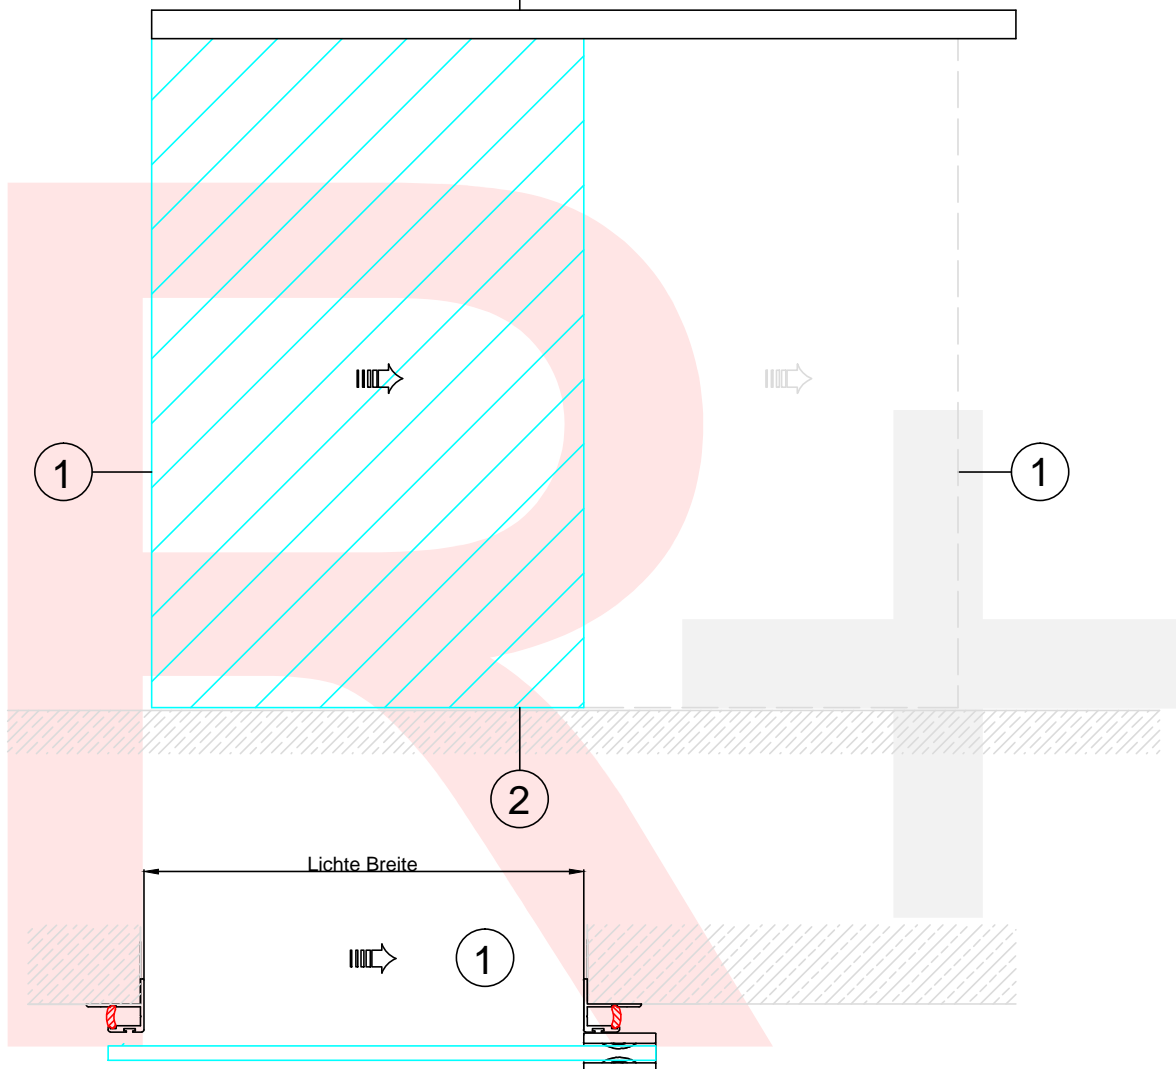

Ansicht von Innen ②

| | |
|-----------------------------------------------------------------------------------------------------------------------------------------------------------------|--------------|
|  Tür- und Torautomatik GmbH <small>TÜR- UND TORAUTOMATIK</small> | |
| Hersteller | Tormax |
| Antrieb | 2301 iMotion |
| Profilsérie | Rahmenlos |
| Flügeltyp | 1 - flügelig |
| Datum | 02.04.2012 |