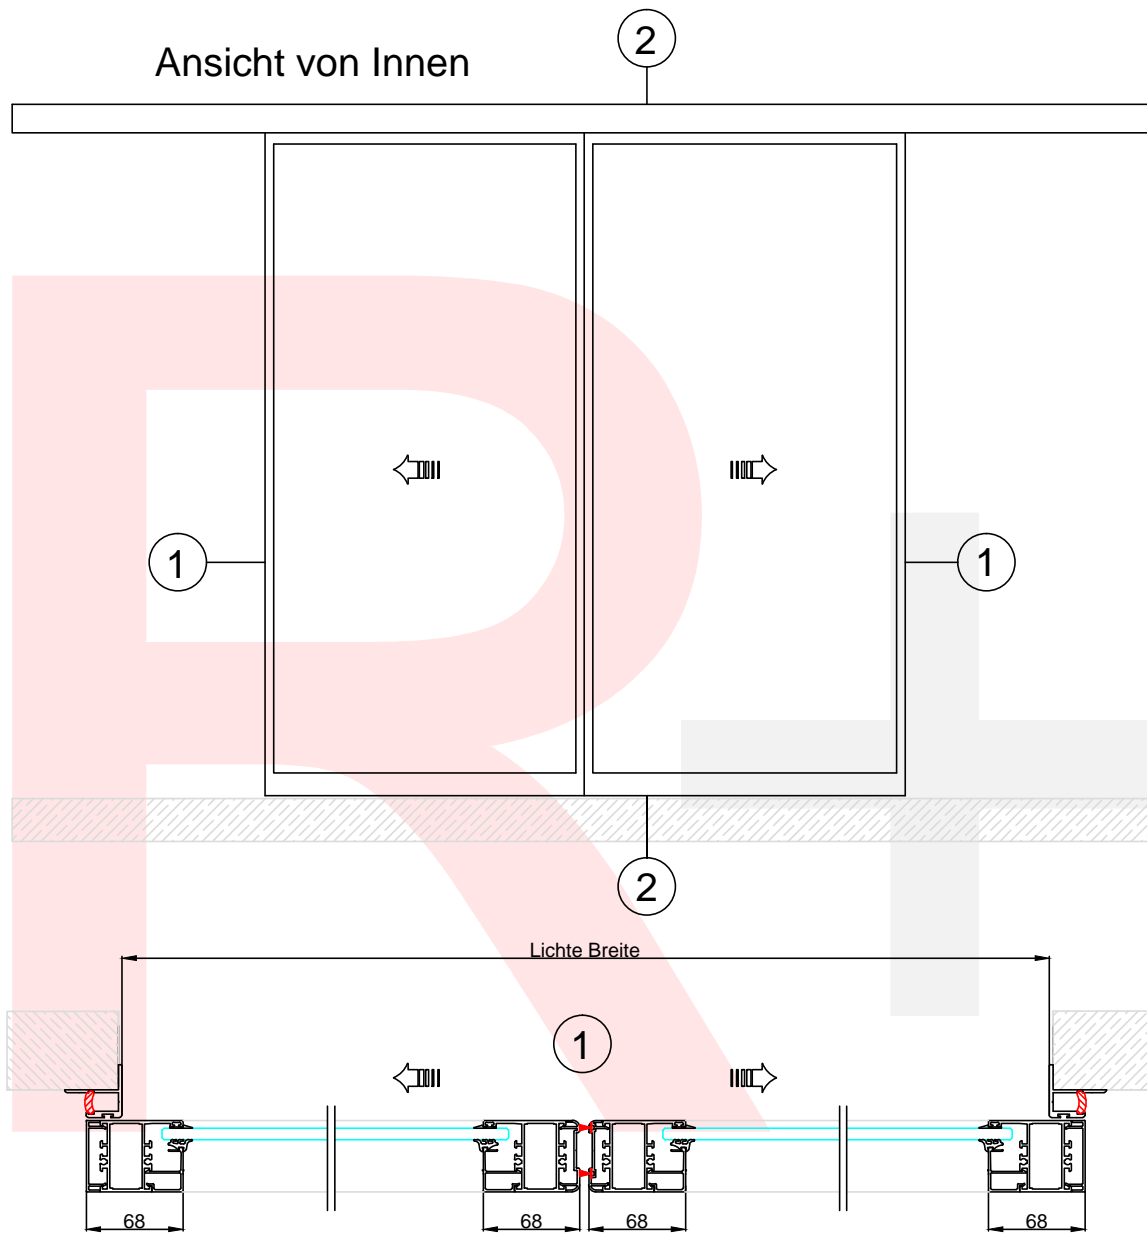

Ansicht von Innen

R+B Tür- und Torautomatik GmbH
TÜR- UND TORAUTOMATIK

Hersteller	Tormax
Antrieb	2301 iMotion
Profilserie	Heroal 020 Einfachglas
Flügeltyp	2 - flügelig
Datum	12.12.2011