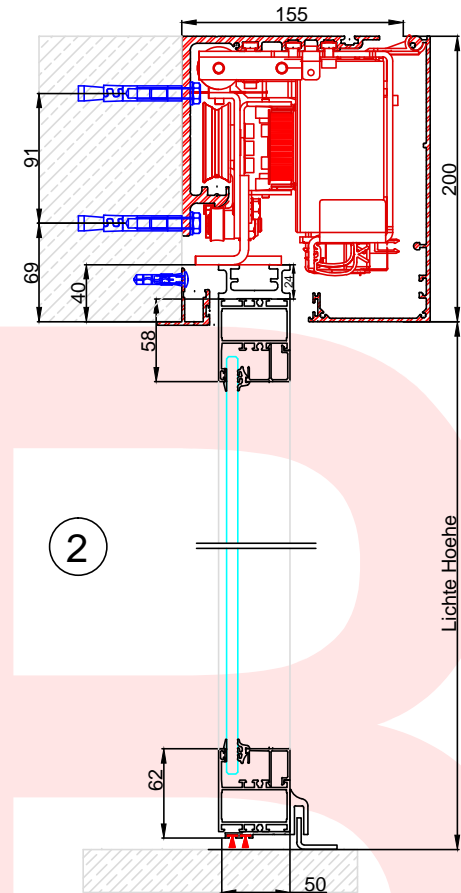

Ansicht von Innen

R+B Tür- und Torautomatik GmbH
TÜR- UND TORAUTOMATIK

Hersteller	Tormax
Antrieb	2301 iMotion
Profilserie	Heroal 020 Einfachglas
Flügeltyp	2 - flügelig
Datum	12.12.2011