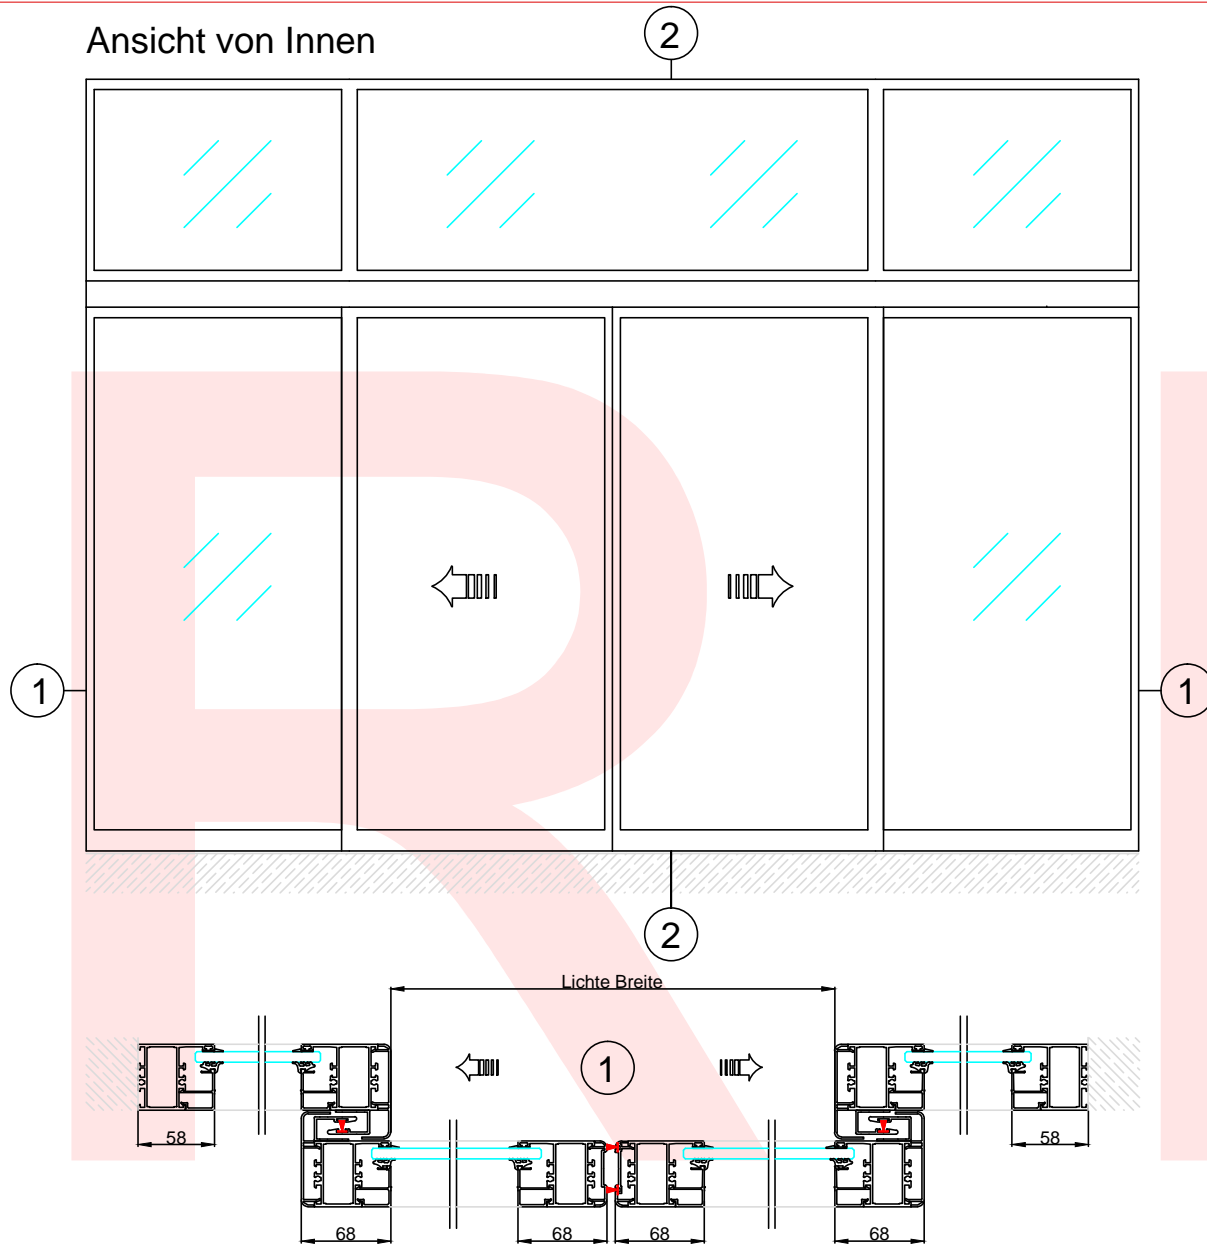

# Ansicht von Innen

**R+B** Tür- und Torautomatik GmbH  
TÜR- UND TORAUTOMATIK

Hersteller	Tormax
Antrieb	2301 iMotion
Profilsérie	Heroal 020 Einfachglas
Flügeltyp	2 - flügelig, Oberlicht, Seitenfeld
Datum	19.12.2011