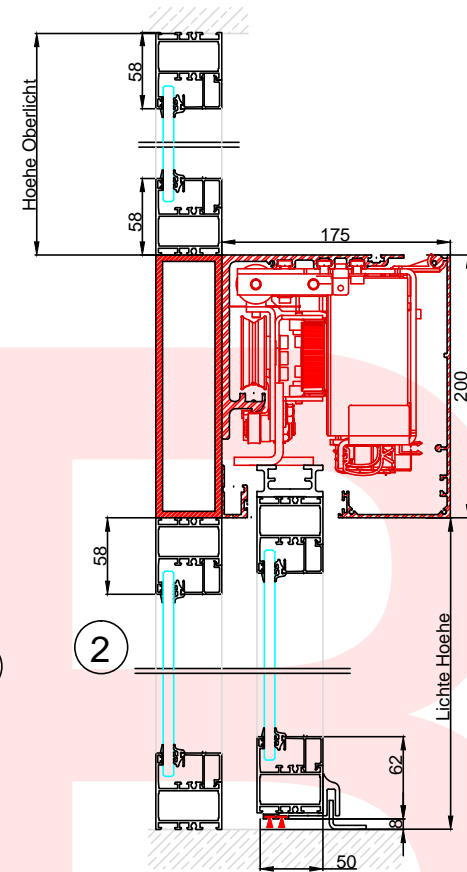

# Ansicht von Innen

**R+B** Tür- und Torautomatik GmbH  
TÜR- UND TORAUTOMATIK

Hersteller	Tormax
Antrieb	2301 iMotion
Profilsérie	Heroal 020 Einfachglas
Flügeltyp	2 - flügelig, Oberlicht, Seitenfeld
Datum	19.12.2011