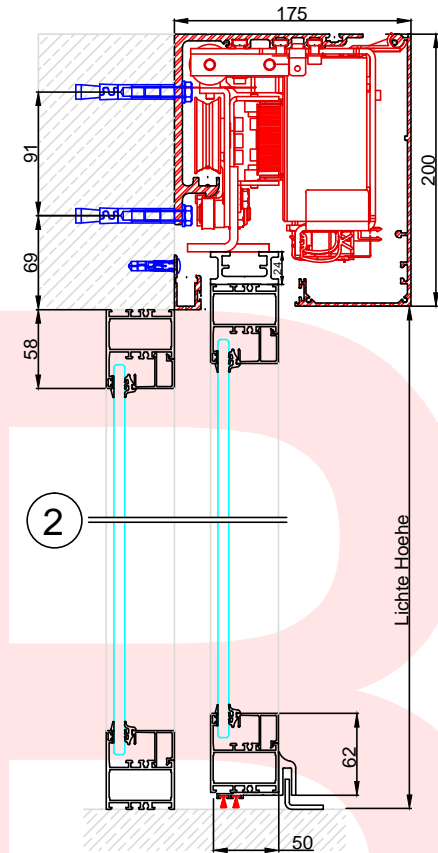

Ansicht von Innen

R+B Tür- und Torautomatik GmbH
TÜR- UND TORAUTOMATIK

Hersteller	Tormax
Antrieb	2301 iMotion
Profilsérie	Heroal 020, Einfachglas
Flügeltyp	2 - flügelig, Seitenfeld
Datum	19.12.2011