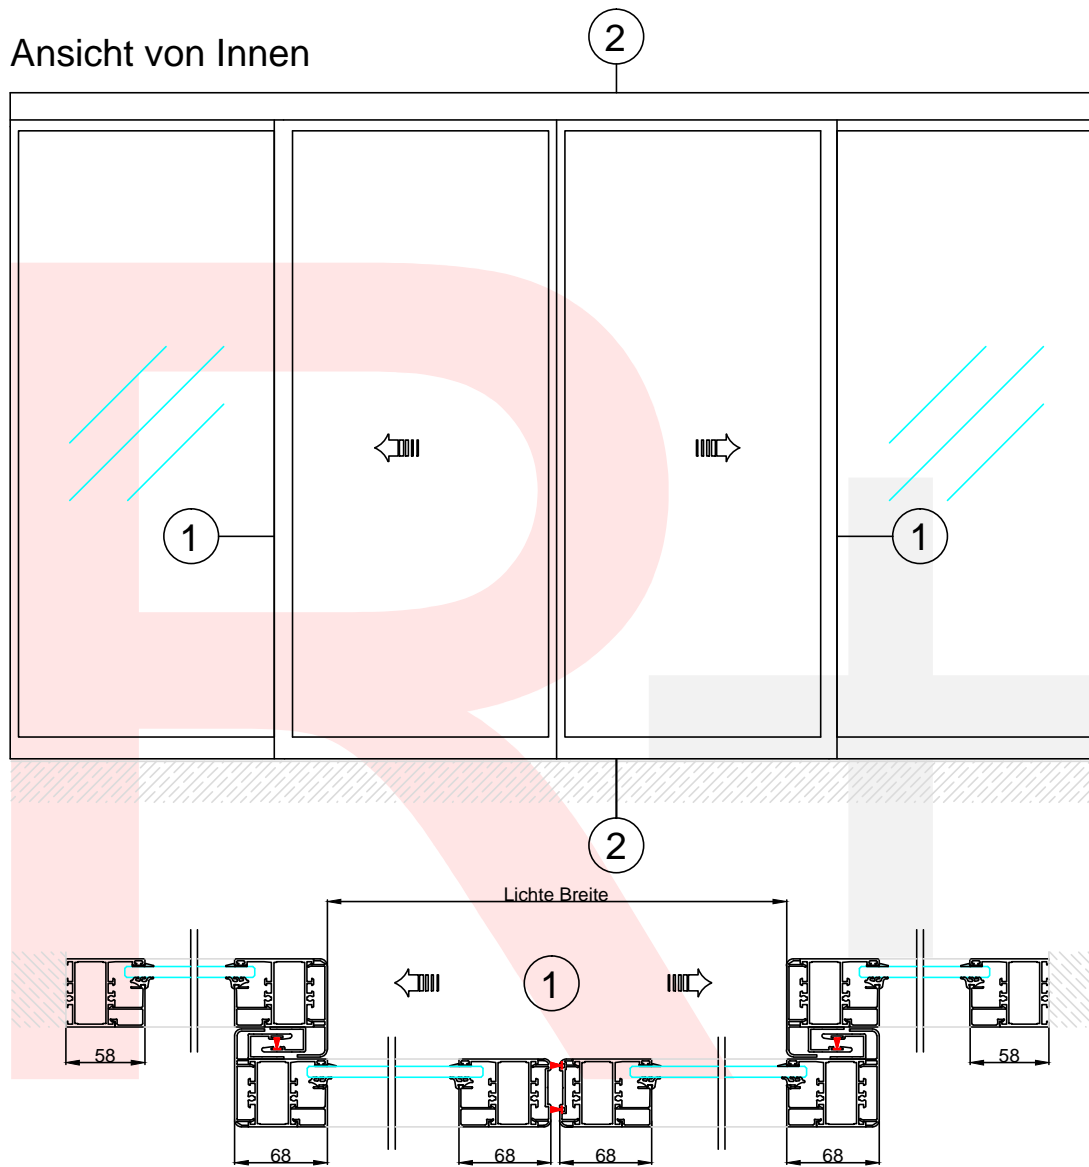

Ansicht von Innen

R+B Tür- und Torautomatik GmbH
TÜR- UND TORAUTOMATIK

Hersteller	Tormax
Antrieb	2301 iMotion
Profilsérie	Heroal 020, Einfachglas
Flügeltyp	2 - flügelig, Seitenfeld
Datum	19.12.2011