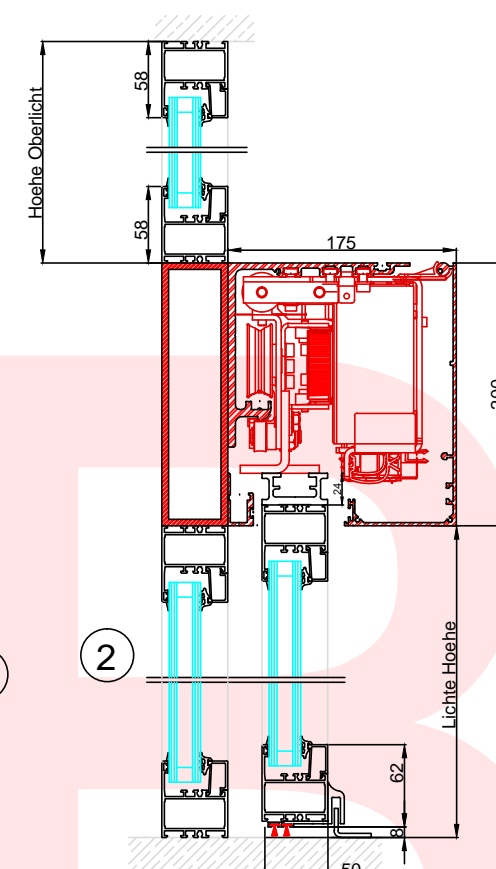

# Ansicht von Innen

 <b>Tür- und Torautomatik GmbH</b> <small>TÜR- UND TORAUTOMATIK</small>	
Hersteller	Tormax
Antrieb	2301 iMotion
Profilsérie	Heroal 020, Isolierglas
Flügeltyp	2 - flügelig, Oberlicht, Seitenfeld
Datum	19.12.2011