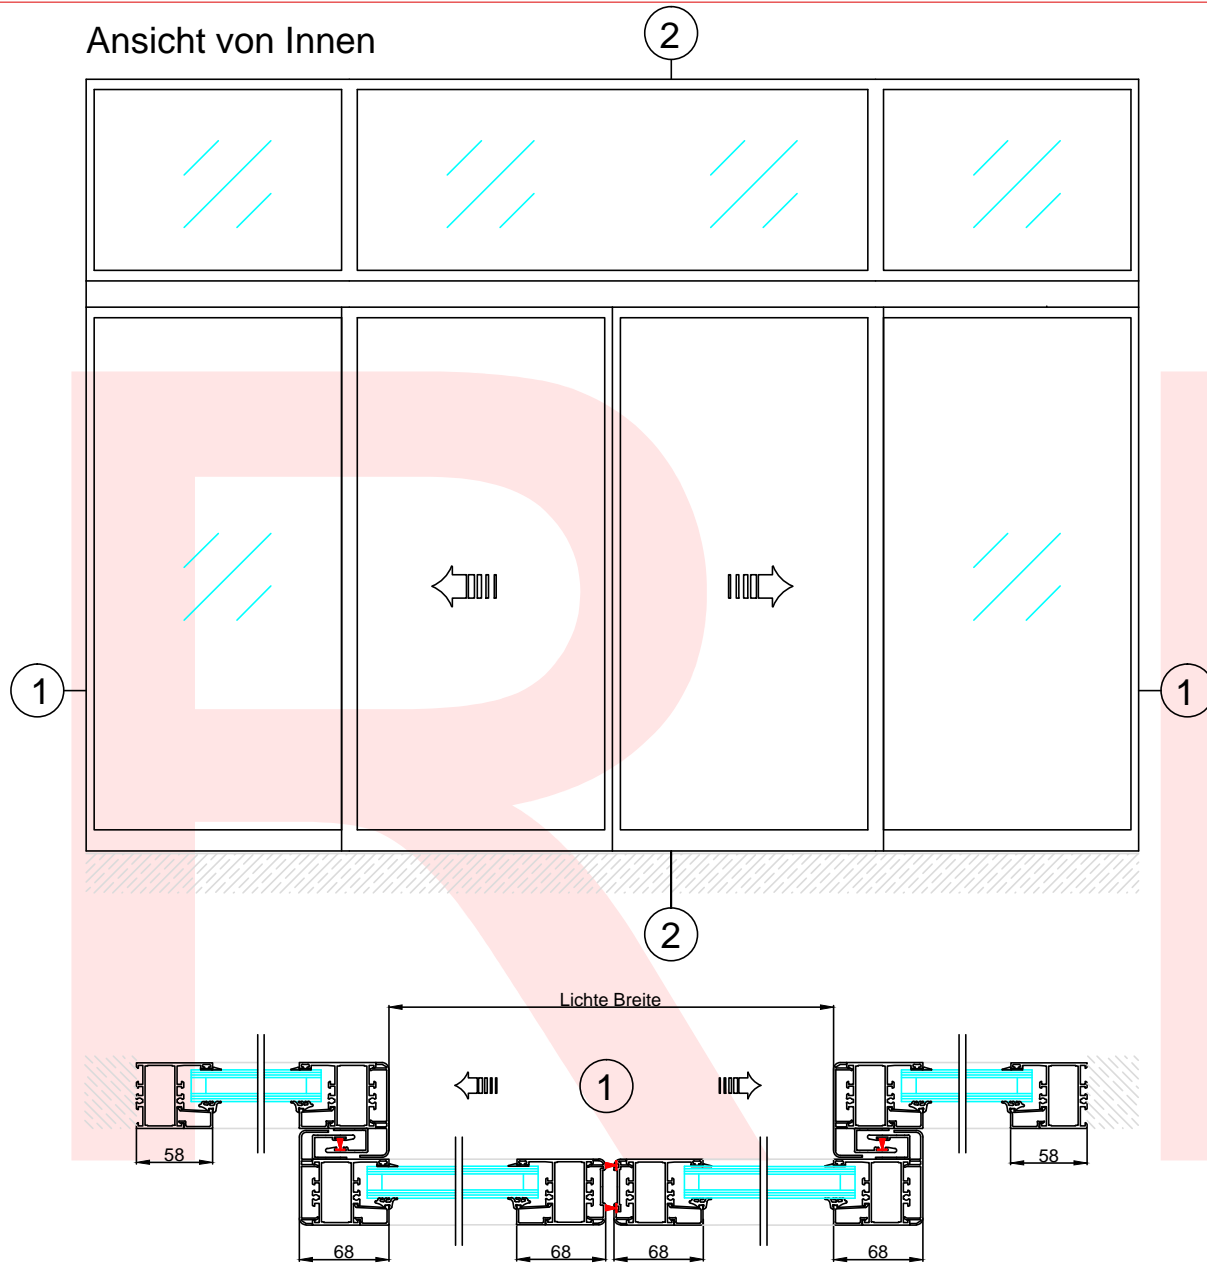

# Ansicht von Innen

 <b>Tür- und Torautomatik GmbH</b> <small>TÜR- UND TORAUTOMATIK</small>	
Hersteller	Tormax
Antrieb	2301 iMotion
Profilsérie	Heroal 020, Isolierglas
Flügeltyp	2 - flügelig, Oberlicht, Seitenfeld
Datum	19.12.2011